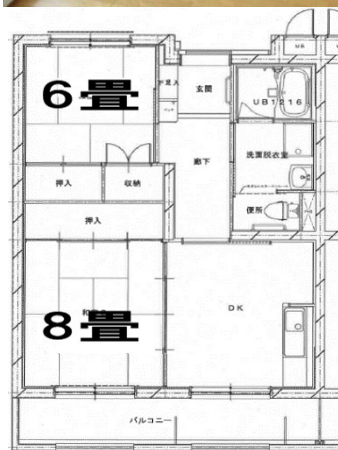

柳沢第1団地

団地情報

2DK車いす

2024/3/26

所在地	山田町山田第2地割7番地1
交通の状況	最寄りバス停: 柳沢 最寄り駅: 陸中山田駅
小中学校	小学校: 山田小学校 中学校: 山田中学校
共同施設	
家賃(月額)	18,400円~36,200円

※間取図: 反転する場合があります。

棟番号 (建設年度)	住戸タイプ	間取り	戸数	設備等
平成13-17年度 (H27改修)	RC造3-4階	和室(8畳、6畳)、ダイニングキッチン 便所(水洗)、浴室	49	

※参考写真 掲載している写真は掲載募集の部屋ではありませんので、あくまで参考としてご覧ください。

町営住宅管理センター