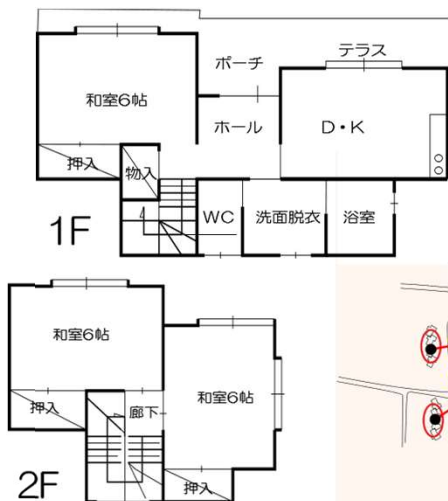

南長林団地

3DK 単身入居不可

所在地	山田町船越第6地割159番地
交通の状況	最寄りバス停: 約600m 最寄り駅 : 約1.3Km
小中学校	小学校: 山田小学校 中学校: 山田中学校
共同施設	
家賃(月額)	15,600円~31,800円

標準間取り図 ※反転する場合があります。

棟番号 (建設年度)	住戸タイプ	間取り	戸数	設備等
S60~63年度	木造・長屋・2階建て	1F:和室(6畳)、台所、便所(水洗) 浴室スペース 2F:和室(6畳)×2	12	

浴室スペースには入居者が浴槽・給湯器等を設置する必要があります。

町営住宅管理センター