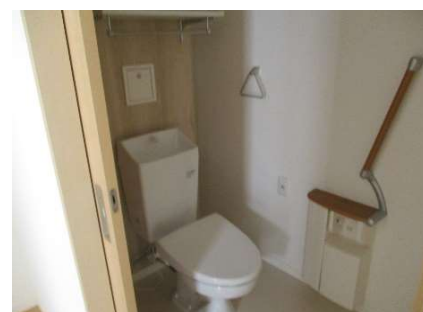

長崎第2団地

団地情報

2DK

2024/5/31

所在地	山田町長崎二丁目4番30号
交通の状況	最寄りバス停:長崎4丁目 最寄り駅:陸中山田駅
小中学校	小学校:山田小学校 中学校:山田中学校
共同施設	
家賃(月額)	19,800円~38,900円

※間取図: 反転する場合があります。

棟番号 (建設年度)	住戸タイプ	間取り	戸数	設備等
平成29年度	S造3階	洋室(5.9畳)和室(6.4畳)、ダイニングキッチン、便所(水洗)、浴室	42	

※参考写真 掲載している写真は掲載募集の部屋ではありませんので、あくまで参考としてご覧ください。

町営住宅管理センター