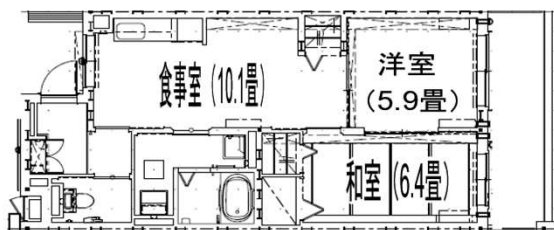

長崎第2団地

団地情報

2DK

2024/5/31

所在地	山田町長崎二丁目4番30号
交通の状況	最寄りバス停:長崎4丁目 最寄り駅:陸中山田駅
小中学校	小学校:山田小学校 中学校:山田中学校
共同施設	
家賃(月額)	19,800円~38,900円

※間取図: 反転する場合があります。

棟番号 (建設年度)	住戸タイプ	間取り	戸数	設備等
平成29年度	S造3階	洋室(5.9畳)和室(6.4畳)、ダイニングキッチン、便所(水洗)、浴室	42	

※参考写真 掲載している写真は掲載募集の部屋ではありませんので、あくまで参考としてご覧ください。

町営住宅管理センター