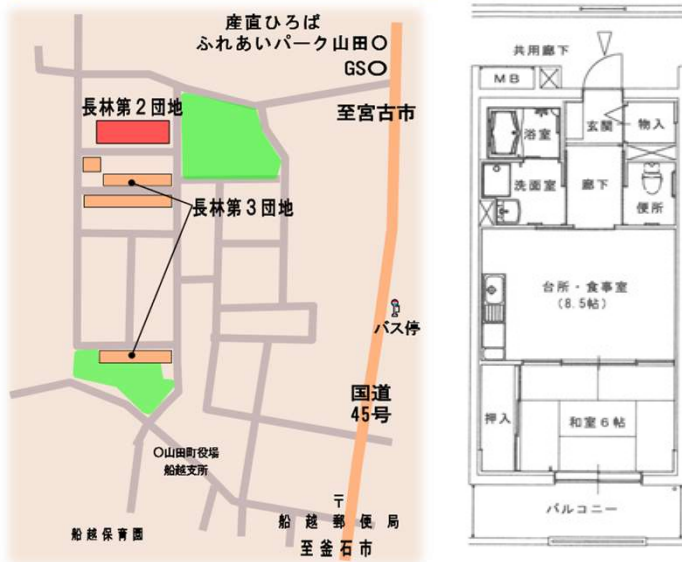

長林第2団地

1DK

団地情報

2024/3/25

所在地	山田町船越第6地割44番地91
交通の状況	最寄りバス停:産直ひろば 最寄り駅:岩手船越駅
小中学校	小学校:山田小学校 中学校:山田中学校
共同施設	
家賃(月額)	15,500円~30,400円

※間取図:反転する場合があります。

棟番号 (建設年度)	住戸タイプ	間取り	戸数	設備等
平成29年度	RC造3階	和室(6畳)、ダイニングキッチン、 便所(水洗)、浴室	21	

※参考写真 掲載している写真は掲載募集の部屋ではありませんので、あくまで参考としてご覧ください。

町営住宅管理センター