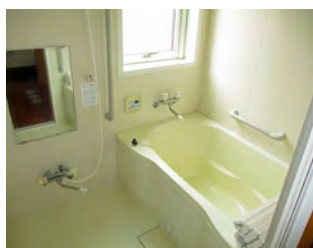

浴室

トイレ

洋室 2階

洋室 2階

外観

| | |
|-------|----------------------|
| 築年度 | 平成21年 |
| 構造 | 木造2階建 |
| 間取り | 3LDK (3 = 洋室3) |
| 施設・設備 | LPG、水洗トイレ、混合栓、ユニットバス |