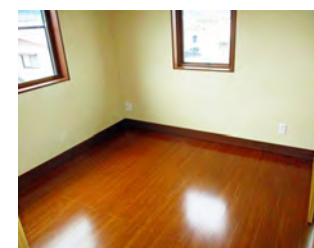

遠野市営住宅

材木町住宅

木造2階建 3LDK

单身不可
子育て住宅

遠野市材木町1番

台所

食堂・居間

洗面脱衣

浴室

トイレ

洋室 2階

洋室 2階

外観

| | |
|-------|----------------------|
| 築年度 | 平成21年 |
| 構造 | 木造2階建 |
| 間取り | 3LDK (3 = 洋室3) |
| 施設・設備 | LPG、水洗トイレ、混合栓、ユニットバス |