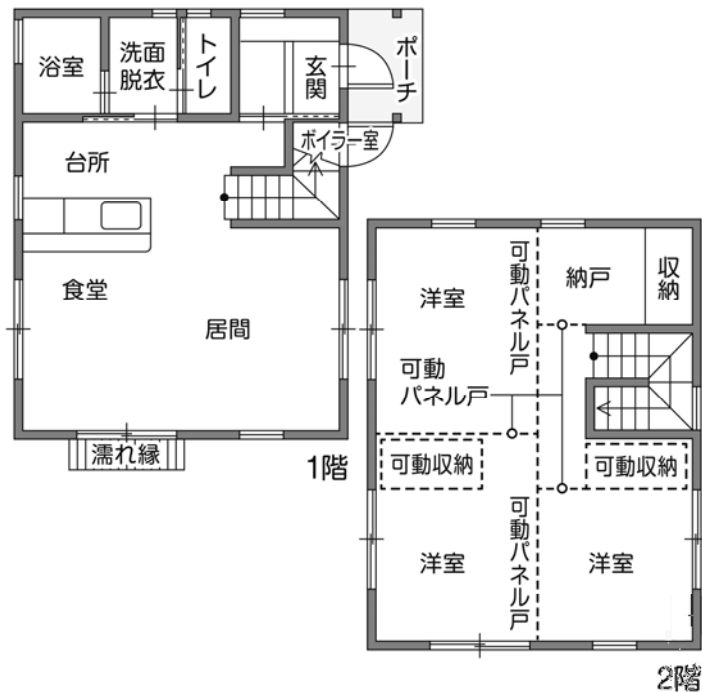

遠野市営住宅

材木町住宅

木造2階建 3LDK

单身不可
子育て住宅

遠野市材木町1番

台所

食堂・居間

洗面脱衣

浴室

トイレ

洋室 2階

洋室 2階

外観

| | |
|-------|----------------------|
| 築年度 | 平成21年 |
| 構造 | 木造2階建 |
| 間取り | 3LDK (3 = 洋室3) |
| 施設・設備 | LPG、水洗トイレ、混合栓、ユニットバス |