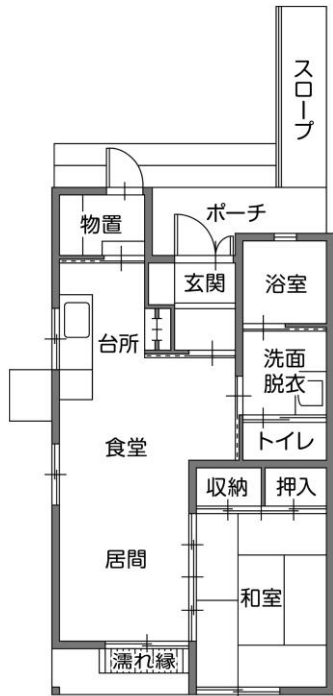

# 材木町住宅

## 木造平屋 1LDK

部屋により、  
間取りが  
左右反転と  
なります。

台所

食堂

居間

洗面脱衣

浴室

トイレ

和室

外観

築年度	平成21年
構造	木造平屋長屋建 (1棟2戸)
間取り	1LDK (1 = 和室1)
施設・設備	LPG、水洗トイレ、混合栓、ユニットバス