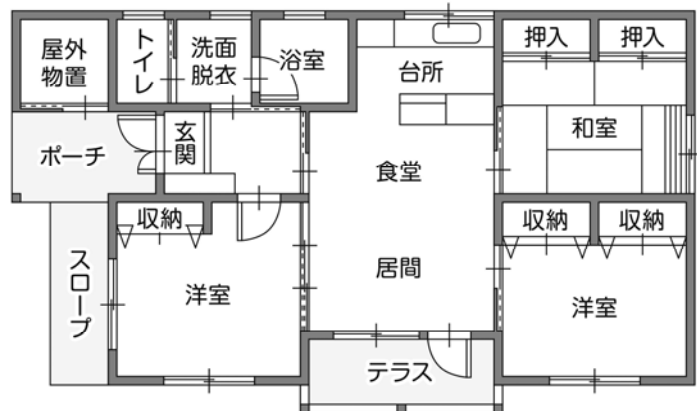

遠野市営住宅

吉金住宅

木造平屋 3LDK

遠野市宮守町下宮守23地割

部屋により、間取りが左右反転となります。

台所

食堂・居間

洗面脱衣

浴室

トイレ

玄関

洋室

和室

洋室

外観

築年度	平成14・16・17年
構造	木造平屋
間取り	3LDK (3 = 和室1 + 洋室2)
施設・設備	オール電化、水洗トイレ、混合栓、ユニットバス