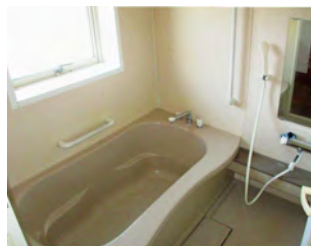

遠野市営住宅

吉金住宅

木造平屋 3LDK

遠野市宮守町下宮守23地割

部屋により、間取りが左右反転となります。

台所

食堂・居間

洗面脱衣

浴室

トイレ

玄関

洋室

和室

洋室

外観

築年度	平成14・16・17年
構造	木造平屋
間取り	3LDK (3 = 和室1 + 洋室2)
施設・設備	オール電化、水洗トイレ、混合栓、ユニットバス