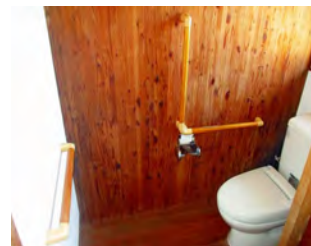

遠野市営住宅

吉金住宅

木造平屋 3LDK

遠野市宮守町下宮守23地割

部屋により、間取りが左右反転となります。

台所

食堂・居間

洗面脱衣

浴室

トイレ

玄関

洋室

和室

洋室

外観

築年度	平成14・16・17年
構造	木造平屋
間取り	3LDK (3 = 和室1 + 洋室2)
施設・設備	オール電化、水洗トイレ、混合栓、ユニットバス