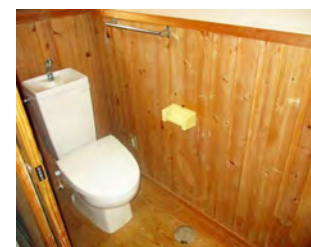

居間・和室

洗面

浴室

トイレ

洋室

和室2階

築年度	平成10・11・12年
構造	木造2階長屋建(1棟2戸)
間取り	3LDK(3=和室2+洋室1)
施設・設備	LPG、水洗トイレ、混合栓、ユニットバス