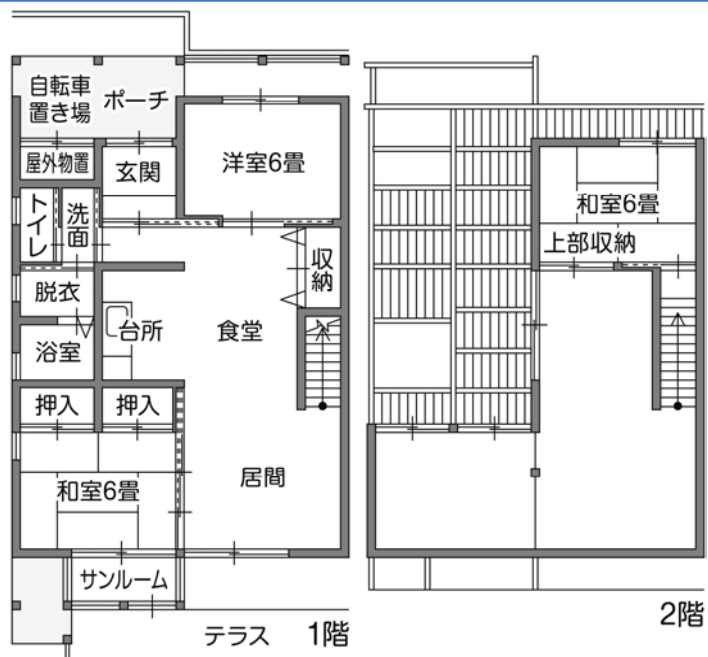

遠野市営住宅

鶯崎住宅

木造2階3LDK **単身不可**

遠野市鶯崎町2番

部屋により、間取りが左右反転となります。

外観

台所

食堂

居間・和室

洗面

浴室

トイレ

洋室

和室2階

築年度	平成10・11・12年
構造	木造2階長屋建(1棟2戸)
間取り	3LDK(3=和室2+洋室1)
施設・設備	LPG、水洗トイレ、混合栓、ユニットバス