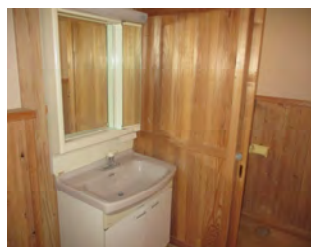

居間・和室

洗面

浴室

トイレ

洋室

和室2階

築年度	平成10・11・12年
構造	木造2階長屋建(1棟2戸)
間取り	3LDK(3=和室2+洋室1)
施設・設備	LPG、水洗トイレ、混合栓、ユニットバス