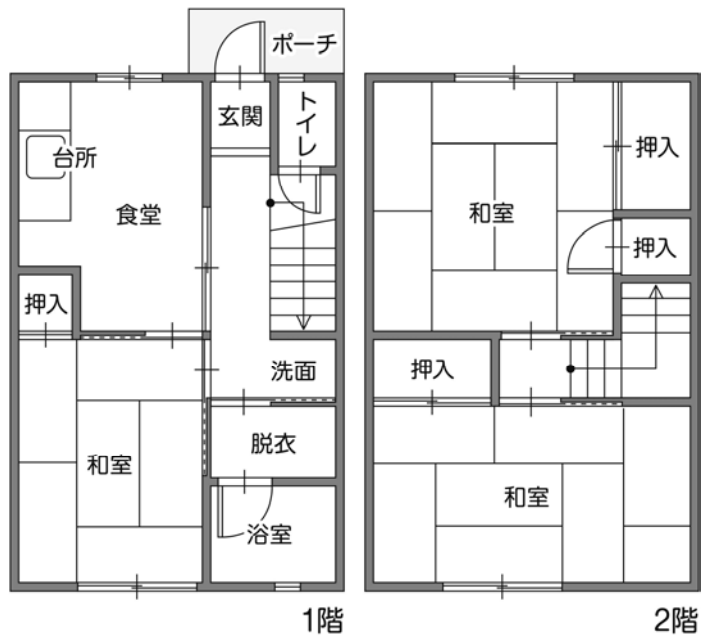

遠野市営住宅

鶯崎住宅

簡易耐火2階建長屋 3DK

遠野市鶯崎町3番

建築年度により、間取りが異なります。

台所・食堂

洗面

浴室（浴槽なし）

トイレ

和室1階

和室2階

和室2階

外観

築年度	昭和56～60年
構造	簡易耐火2階建長屋（1棟4戸・5戸・6戸）
間取り	3DK（3＝和室3）
施設・設備	LPG、水洗トイレ、浴槽なし