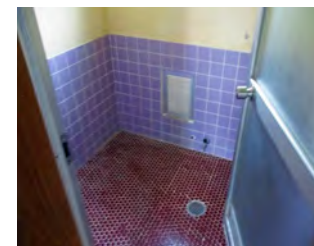

遠野市営住宅

鶯崎住宅

簡易耐火2階建長屋 3DK

遠野市鶯崎町3番

建築年度により、間取りが異なります。

台所・食堂

洗面

浴室（浴槽なし）

トイレ

和室1階

和室2階

和室2階

外観

築年度	昭和56～60年
構造	簡易耐火2階建長屋（1棟4戸・5戸・6戸）
間取り	3DK（3＝和室3）
施設・設備	LPG、水洗トイレ、浴槽なし