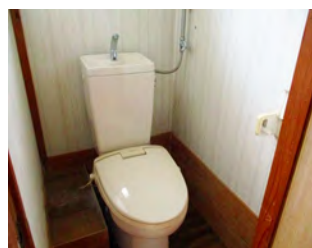

遠野市営住宅

鶯崎住宅

簡易耐火2階建長屋 3DK

遠野市鶯崎町3番

建築年度により、間取りが異なります。

台所・食堂

洗面

浴室（浴槽なし）

トイレ

和室1階

和室2階

和室2階

外観

築年度	昭和56～60年
構造	簡易耐火2階建長屋（1棟4戸・5戸・6戸）
間取り	3DK（3＝和室3）
施設・設備	LPG、水洗トイレ、浴槽なし