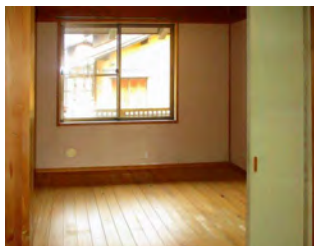

遠野市営住宅
鶯崎住宅

木造平屋 2 LDK **単身不可**

遠野市鶯崎町 2 番

部屋により、
 間取りが
 左右反転と
 なります。

台所

食堂

居間

洗面脱衣

浴室

トイレ

洋室

和室

和室からサンルーム

築年度	平成10・11・12年
構造	木造平屋長屋建 (1棟2戸)
間取り	2LDK (2 = 和室1 + 洋室1)
施設・設備	LPG、水洗トイレ、混合栓、ユニットバス