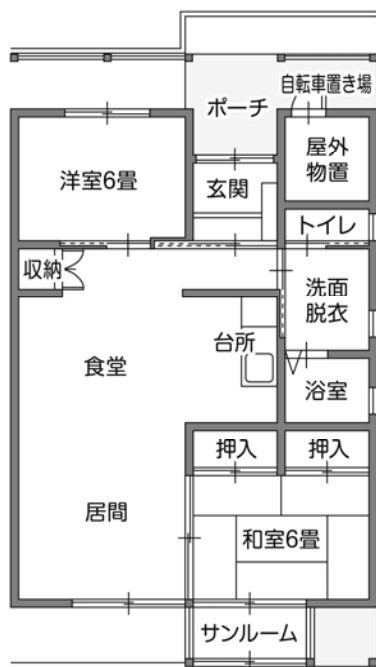

遠野市営住宅
鶯崎住宅

木造平屋 2 LDK **単身不可**

遠野市鶯崎町 2 番

部屋により、
 間取りが
 左右反転と
 なります。

台所

食堂

居間

洗面脱衣

浴室

トイレ

洋室

和室

和室からサンルーム

築年度	平成10・11・12年
構造	木造平屋長屋建 (1棟2戸)
間取り	2LDK (2 = 和室1 + 洋室1)
施設・設備	LPG、水洗トイレ、混合栓、ユニットバス