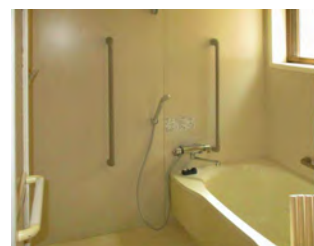

遠野市営住宅
鶯崎住宅

木造平屋 2 LDK **単身不可**

遠野市鶯崎町 2 番

部屋により、
 間取りが
 左右反転と
 なります。

台所

食堂

居間

洗面脱衣

浴室

トイレ

洋室

和室

和室からサンルーム

築年度	平成10・11・12年
構造	木造平屋長屋建 (1棟2戸)
間取り	2LDK (2 = 和室1 + 洋室1)
施設・設備	LPG、水洗トイレ、混合栓、ユニットバス