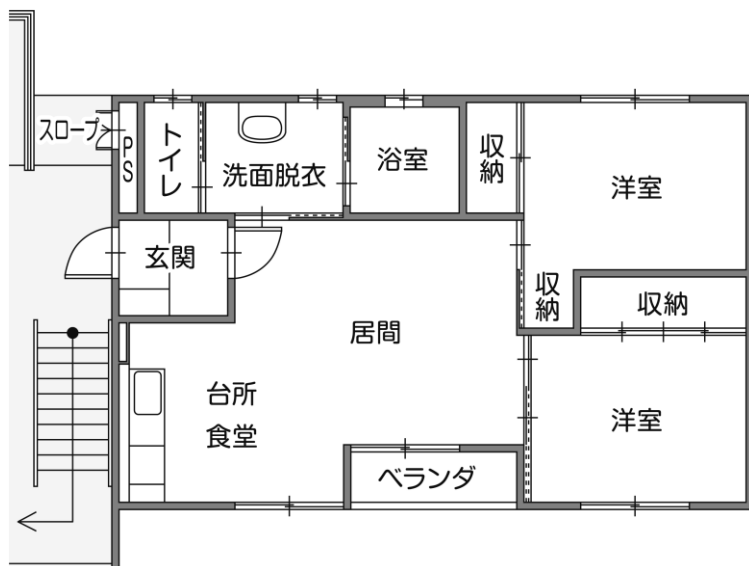

遠野市営住宅

穀町住宅

木造2階建共同住宅 2LDK **単身不可**

遠野市穀町7番

部屋により間取りが左右反転となります。

台所

食堂

居間

洗面脱衣

浴室

トイレ

洋室

洋室

玄関

築年度	令和4年
構造	木造2階建共同住宅（1棟4戸）
間取り	2LDK（2＝洋室2）
施設・設備	LPG、水洗トイレ、混合栓、ユニットバス