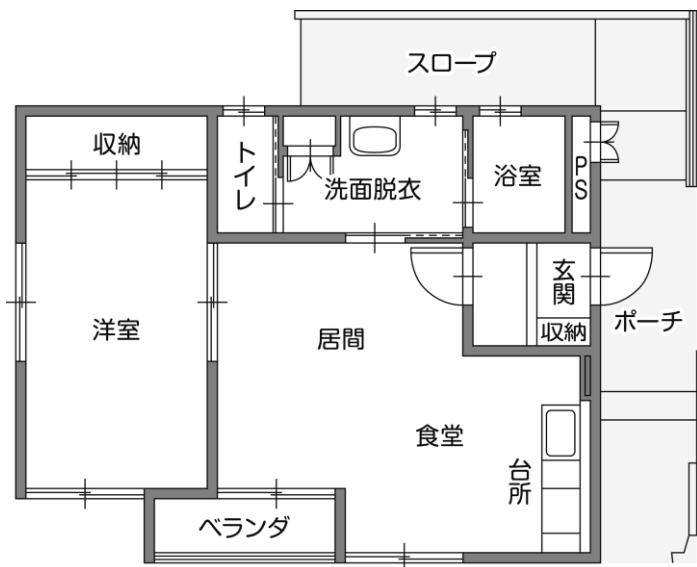

遠野市営住宅

穀町住宅

木造2階建共同住宅 1LDK

遠野市穀町7番

台所

食堂

居間

洗面脱衣

浴室

トイレ

部屋により間取りが左右反転となります。

外観

洋室

玄関

築年度	令和5年・令和6年
構造	木造2階建共同住宅（1棟4戸）
間取り	1LDK（1＝洋室1）
施設・設備	LPG、水洗トイレ、混合栓、ユニットバス