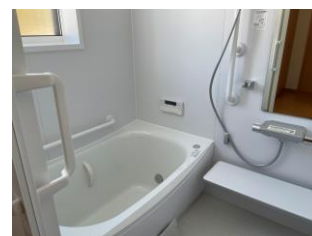

遠野市営住宅

穀町住宅

木造2階建共同住宅 1LDK

遠野市穀町7番

台所

食堂

居間

洗面脱衣

浴室

トイレ

部屋により間取りが左右反転となります。

外観

洋室

玄関

築年度	令和5年・令和6年
構造	木造2階建共同住宅（1棟4戸）
間取り	1LDK（1＝洋室1）
施設・設備	LPG、水洗トイレ、混合栓、ユニットバス