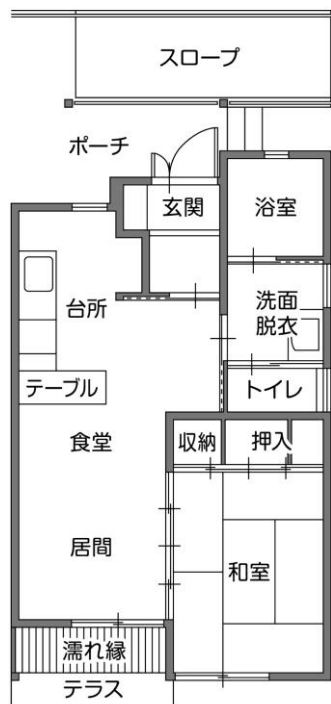

稲荷下住宅

木造平屋 1LDK

部屋により、
間取りが
左右反転と
なります。

台所

食堂

居間

洗面脱衣

浴室

トイレ

和室

外観

築年度	平成22～24年
構造	木造平屋長屋建（1棟2戸）
間取り	1LDK（1＝和室1）
施設・設備	LPG、水洗トイレ、混合栓、ユニットバス