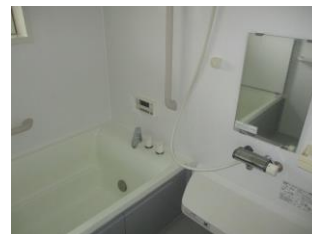

稲荷下住宅

木造平屋 1LDK

部屋により、
間取りが
左右反転と
なります。

台所

食堂

居間

洗面脱衣

浴室

トイレ

和室

外観

築年度	平成22～24年
構造	木造平屋長屋建（1棟2戸）
間取り	1LDK（1＝和室1）
施設・設備	LPG、水洗トイレ、混合栓、ユニットバス