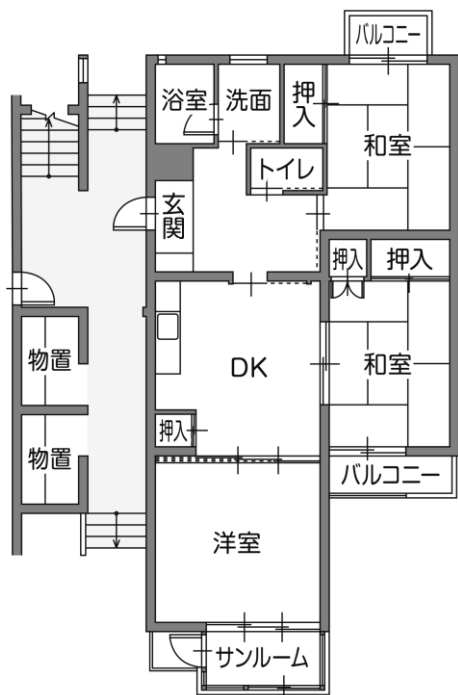

北上市営住宅

沢野住宅 中層耐火4階建 3DK

北上市立花16地割

DK

キッチン

洗面

浴室

トイレ

洋室

和室

和室

玄関

外観

築年度	平成4年
構造	中層耐火4階建(1棟16戸)
間取り	3DK(2=和室2+洋室1)
施設・設備	LPG、水洗トイレ、浴槽なし