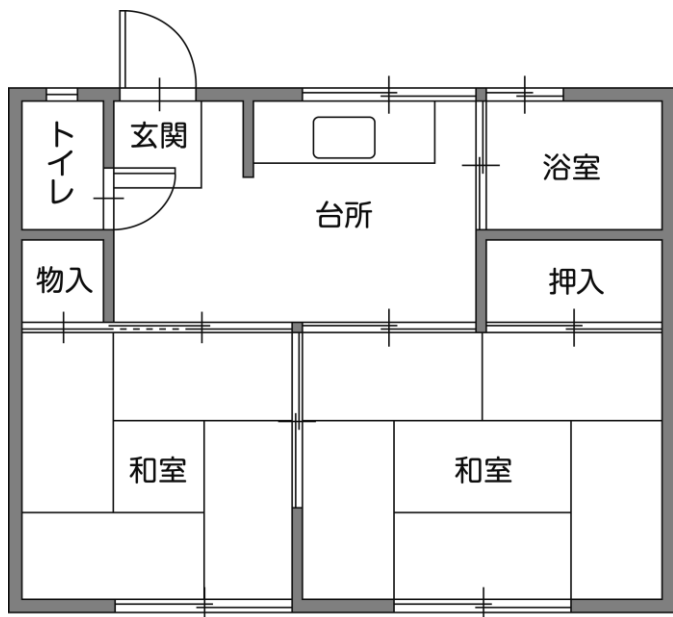

北上市営住宅

# 大堤住宅 簡易耐火平屋長屋 2K

北上市大堤南三丁目

部屋により、間取りが左右反転となります。

DK

キッチン

浴室

トイレ

和室

和室

外観

築年度	昭和46～50年
構造	簡易耐火平屋長屋（1棟4戸）
間取り	2K（2 = 和室）
施設・設備	LPG、水洗トイレ、浴槽なし