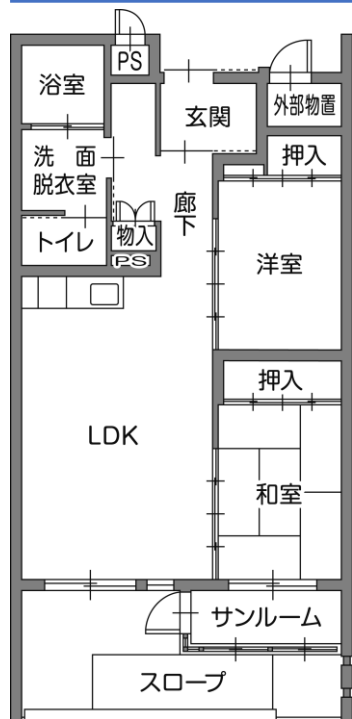

北上市営住宅

# 細越住宅 2号棟

中層耐火5階建 2LDK

北上市黒沢尻四丁目3番

部屋により、  
間取りが  
左右反転と  
なります。

LDK

キッチン

洗面

浴室

トイレ

和室

洋室

玄関

外観

築年度	平成15年
構造	中層耐火5階建（1棟35戸）
間取り	2LDK（2 = 和室1 + 洋室1） ※1階住戸
施設・設備	LPG、水洗トイレ、混合栓、ユニットバス