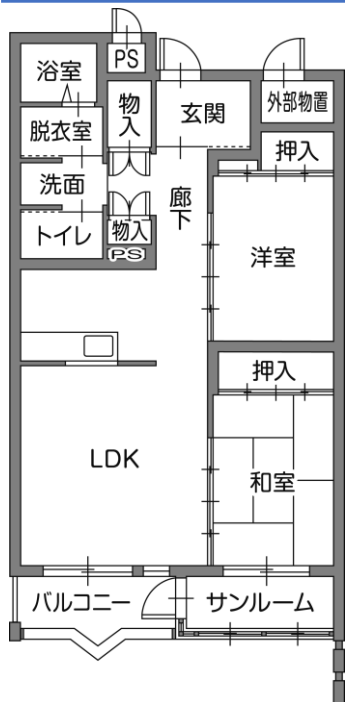

北上市営住宅

細越住宅 2号棟

中層耐火5階建 2LDK

北上市黒沢尻四丁目3番

部屋により、
間取りが
左右反転と
なります。

LDK

キッチン

洗面

浴室

トイレ

和室

洋室

玄関

外観

築年度	平成15年
構造	中層耐火5階建（1棟35戸）
間取り	2LDK（2 = 和室1 + 洋室1） ※2～5階住戸
施設・設備	LPG、水洗トイレ、混合栓、ユニットバス