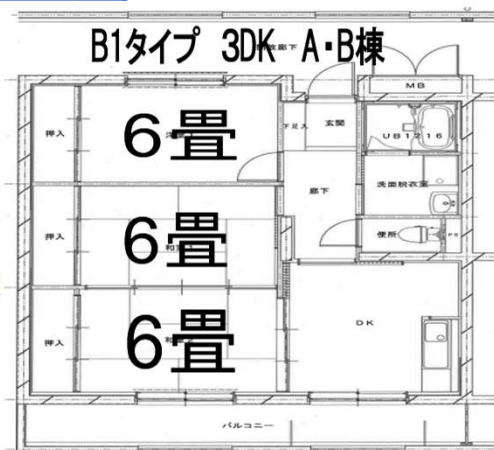

柳沢第1団地

3DK B1 単身不可

所在地	山田町山田第2地割7番地1
交通の状況	最寄りバス停:柳沢 最寄り駅:陸中山田駅
小中学校	小学校:山田小学校 中学校:山田中学校
共同施設	
家賃(月額)	21,300円~49,800円

※間取図:反転する場合があります。

棟番号 (建設年度)	住戸タイプ	間取り	戸数	設備等
平成13-17年度 (平成27年改修)	RC造3-4階	和室(6畳)×2、洋室(6畳)、ダイニング キッチン、便所(水洗)、浴室	49	

※参考写真 掲載している写真は掲載募集の部屋ではありませんので、あくまで参考としてご覧ください。

町営住宅管理センター

所在地	山田町山田第2地割7番地1
交通の状況	最寄りバス停: 柳沢 最寄り駅: 陸中山田駅
小中学校	小学校: 山田小学校 中学校: 山田中学校
共同施設	
家賃(月額)	21,300円~49,800円

※間取図: 反転する場合があります。

棟番号 (建設年度)	住戸タイプ	間取り	戸数	設備等
平成13-17年度 (平成27年改修)	RC造3-4階	和室(8畳)、洋室×2(4.5畳×2)、ダイニングキッチン、便所(水洗)、浴室	49	