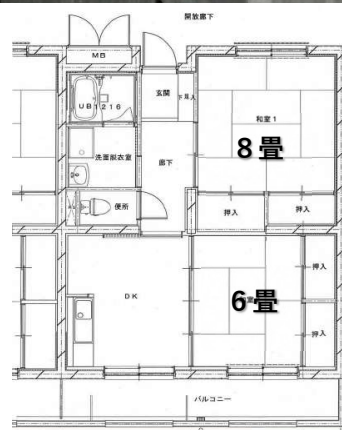

柳沢第1団地 2DK

所在地	山田町山田第2地割7番地1
交通の状況	最寄りバス停: 柳沢 最寄り駅: 陸中山田駅
小中学校	小学校: 山田小学校 中学校: 山田中学校
共同施設	
家賃(月額)	19,500円~38,300円

棟番号 (建設年度)	住戸タイプ	間取り	戸数	設備等
平成13-17年度 (H27改修)	RC造3・4階	和室(8畳、6畳)、ダイニングキッチン、 便所(水洗)、浴室	49	

※参考写真 掲載している写真は掲載募集の部屋ではありませんので、あくまで参考としてご覧ください。

町営住宅管理センター