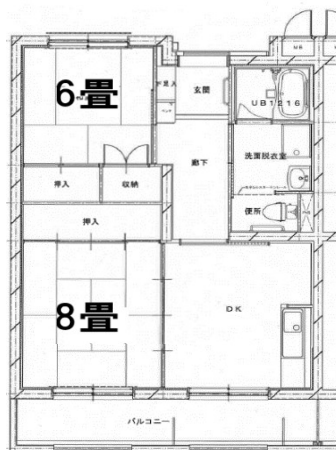

柳沢第1団地

2DK車いす

所在地	山田町山田第2地割7番地1
交通の状況	最寄りバス停: 柳沢 最寄り駅: 陸中山田駅
小中学校	小学校: 山田小学校 中学校: 山田中学校
共同施設	
家賃(月額)	18,500円~36,300円

※間取図: 反転する場合があります。

棟番号 (建設年度)	住戸タイプ	間取り	戸数	設備等
平成13-17年度 (H27改修)	RC造3・4階	和室(8畳、6畳)、ダイニングキッチン 便所(水洗)、浴室	49	

※参考写真 掲載している写真は掲載募集の部屋ではありませんので、あくまで参考としてご覧ください。

町営住宅管理センター