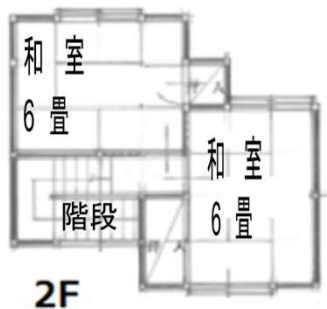

# 山の内団地

3DK

単身入居不可

2023/5/26

所在地	山田町船越第3地割40番地1
交通の状況	最寄りバス停:約850m 最寄り駅:約850m
小中学校	小学校:船越小学校 中学校:山田中学校
共同施設	
家賃(月額)	15,200円~29,900円

標準間取り図 ※反転する場合があります。

※参考写真 掲載している写真・間取りは今回募集の部屋ではありませんので、あくまで参考としてご覧ください。

棟番号 (建設年度)	住戸タイプ	間取り	戸数	設備等
S59年度	木造・長屋・2階建て	1F:和室(6畳)、台所、浴室スペース トイレ(水洗) 2F:和室(6畳)×2	4	

浴室スペースには入居者が浴槽・給湯器等を設置する必要があります。

町営住宅管理センター