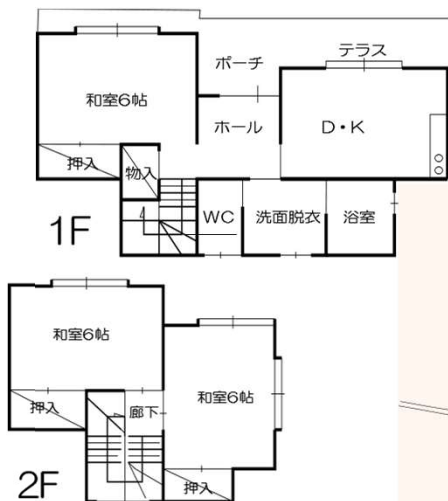

南長林団地

3DK 単身入居不可

所在地	山田町船越第6地割159番地
交通の状況	最寄りバス停: 約600m 最寄り駅 : 約1.3Km
小中学校	小学校: 船越小学校 中学校: 山田中学校
共同施設	
家賃(月額)	15,800円~31,100円

標準間取り図 ※反転する場合があります。

棟番号 (建設年度)	住戸タイプ	間取り	戸数	設備等
S60~63年度	木造・長屋・2階建て	1F:和室(6畳)、台所、便所(水洗) 浴室スペース 2F:和室(6畳)×2	12	

浴室スペースには入居者が浴槽・給湯器等を設置する必要があります。

町営住宅管理センター