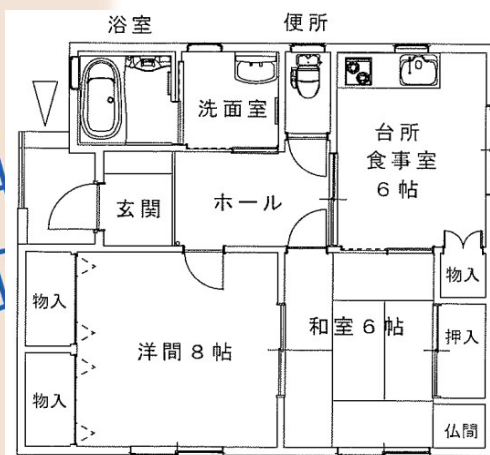

田の浜第2団地 2DK

団地情報

2024/3/15

所在地	山田町船越第13地割6番地
交通の状況	最寄りバス停: 田の浜 最寄り駅: 岩手船越駅
小中学校	小学校: 山田小学校 中学校: 山田中学校
共同施設	
家賃(月額)	19,300円~38,000円

※間取図: 反転する場合があります。

棟番号 (建設年度)	住戸タイプ	間取り	戸数	設備等
平成29年度	木造平屋建て	和室(6畳)、洋室(8畳)、ダイニング キッチン、便所(水洗)、浴室	18	

※参考写真 掲載している写真は掲載募集の部屋ではありませんので、あくまで参考としてご覧ください。

町営住宅管理センター