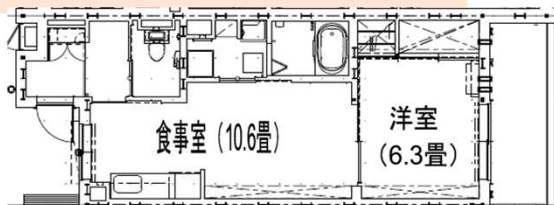

## 1DK

2024/3/15

団地情報

所在地	山田町長崎二丁目4番30号
交通の状況	最寄りバス停:山田駅前・長崎4丁目 最寄り駅:陸中山田駅
小中学校	小学校:山田小学校 中学校:山田中学校
共同施設	
家賃(月額)	15,800円~31,100円

※間取図:反転する場合があります。

棟番号 (建設年度)	住戸タイプ	間取り	戸数	設備等
平成29年度	S造3階	洋室(6.3畳)、ダイニングキッチン、便所(水洗)、浴室	42	