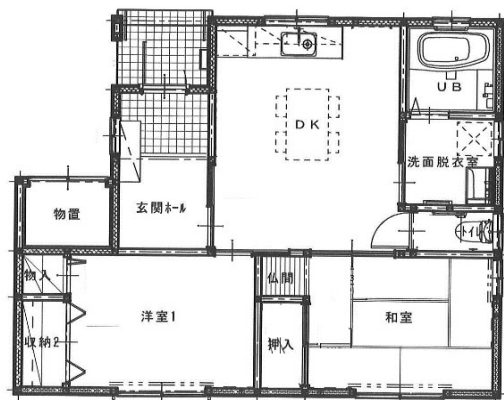

長林第3団地

団地情報

2DK

2024/3/25

所在地	山田町船越第6地割44番地15他
交通の状況	最寄りバス停:産直ひろば 最寄り駅:岩手船越駅
小中学校	小学校:山田小学校 中学校:山田中学校
共同施設	
家賃(月額)	19,400円~38,200円

間取り

棟番号 (建設年度)	住戸タイプ	間取り	戸数	設備等
平成29年度	木造平屋	洋室6畳、和室6畳、ダイニングキッチン、便所(水洗)、浴室	16	

※参考写真 掲載している写真は掲載募集の部屋ではありませんので、あくまで参考としてご覧ください。

町営住宅管理センター